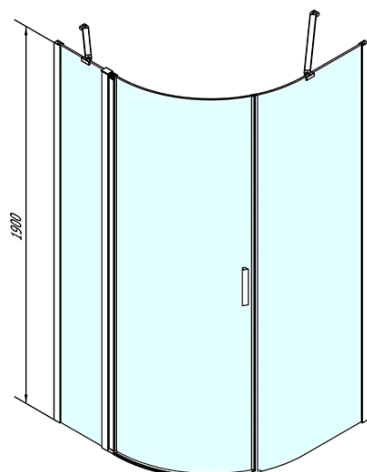

# Produktový list

Objednací kód: **ZL2615R**

**ZOOM LINE** čtvrtkruhová sprchová zástěna 900x900mm,  
čiré sklo, pravá

ZL2615L

ZL2615R